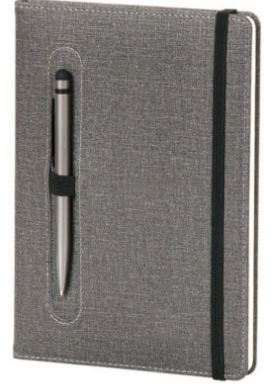

**5557 - TERMO DERI
DEFTER - 15 X 21 CM**

[Ürünü Sitede Gör](#)