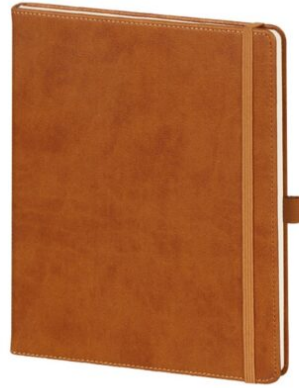

**5551 - TERMO DERI
DEFTER - 17 X 21 CM**

[Ürünü Sitede Gör](#)