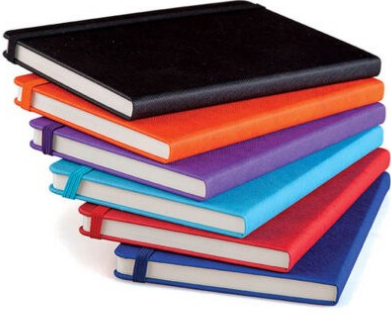

**2414 - GERİ
DÖNÜŞÜMLÜ DEFTER
9 X 14 CM**

**5568 - TERMO DERI
DEFTER - 13 X 21 CM**

[Ürünü Sitede Gör](#)