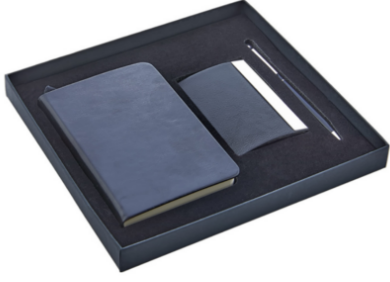

[Ürünü Sitede Gör](#)

**2169 - HEDİYELİK SET**

[Ürünü Sitede Gör](#)

**2170 - HEDİYELİK SET**

[Ürünü Sitede Gör](#)

**336-D SIYAH  
HEDİYELİK SET -  
9X14 NOT DEFTERİ -  
TOUCH PEN  
TÜKENMEZ KALEM -  
KARTVİZİTLİK**