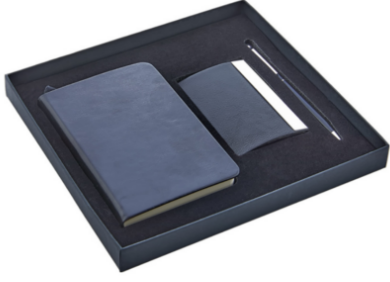

[Ürünü Sitede Gör](#)

2169 - HEDİYELİK SET

[Ürünü Sitede Gör](#)

2170 - HEDİYELİK SET

[Ürünü Sitede Gör](#)

**336-D SIYAH
HEDİYELİK SET -
9X14 NOT DEFTERİ -
TOUCH PEN
TÜKENMEZ KALEM -
KARTVİZİTLİK**

[Ürünü Sitede Gör](#)